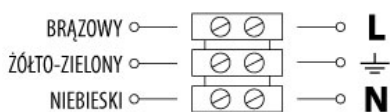

SCHEMAT PODŁĄCZENIA NAPIĘCIA: