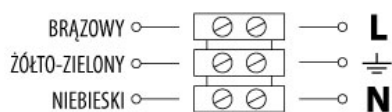

SCHEMAT PODŁĄCZENIA NAPIĘCIA: